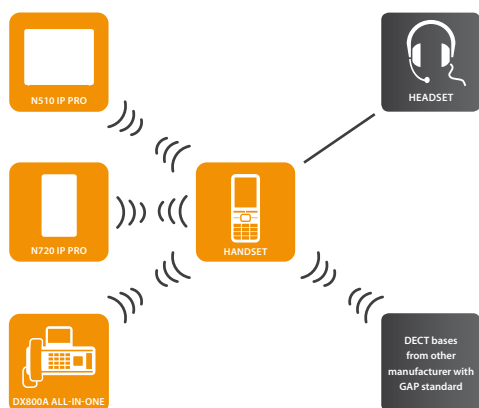

Indicazione del nome per:

- Chiamate in entrata
- Chiamate in uscita
- Elenco chiamate perse
- Lista ricomposizione

Display

- Display grafico a colori TFT illuminato
- 44 x 35 mm (H x W), diagonale 58 mm (2,2"), 64k colori, 6 righe, 176 x 220 pixel
- Migliore leggibilità
  - Alto contrasto
  - Menu principale con 6 elementi per schermo
- Schermo di visualizzazione selezionabile (nero o bianco)
- Screensaver: orologio analogico o digitale, servizi di informazione
- In sleep mode:
  - Visualizzazione data e ora
  - Visualizzazione dell'intensità del campo e dello stato di carica della batteria
  - Visualizzazione di nuovi eventi
  - Visualizzazione tasti per scelte rapide delle funzioni
- Durante la chiamata: visualizzazione della durata della chiamata

Visualizzazione chiamata

- o Visualizzazione chiamata :
  - tramite luce lampeggiante sul portatile
  - Sul display
  - Pulsante „Handset“ (LED verde)
- Con numero di telefono o nome (CLIP / CNIP)
- Melodie suoneria impostabili
  - 18 melodie nel portatile
  - 6 melodie nella stazione base
  - 5 livelli di volume + OFF + crescendo
- Modalità giorno/notte: disattivazione della suoneria temporizzata
- Soppressione delle chiamate anonime: le chiamate senza numero CLIP vengono visualizzate solo visivamente
- Protezione contro le chiamate anonime, il telefono continuerà a suonare per i contatti VIP assegnati
- Suonerie personalizzabili per chiamate esterne/interne

Connettività